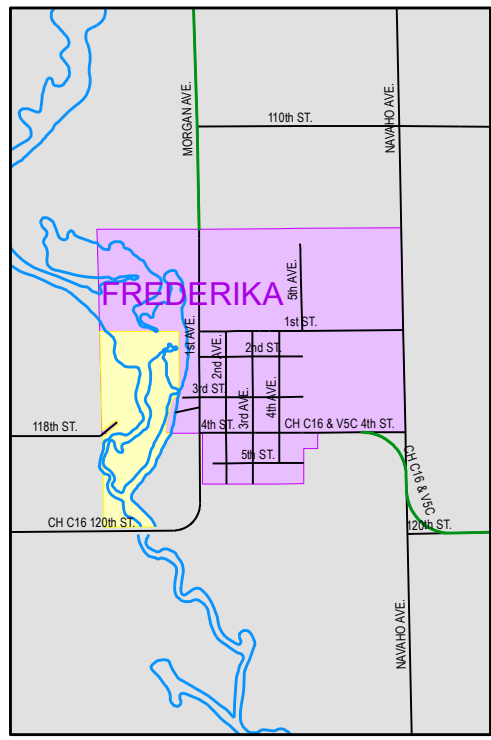

# Alcock Park

1171 Midway Ave  
 Frederika, IA 50631  
 42 Acres - No Hunting

Managed by  
 Bremer County Conservation  
 1104 S. Main St; PO Box 412  
 Tripoli, Iowa 50676  
 (319) 882-4742  
[www.co.bremer.ia.us](http://www.co.bremer.ia.us)